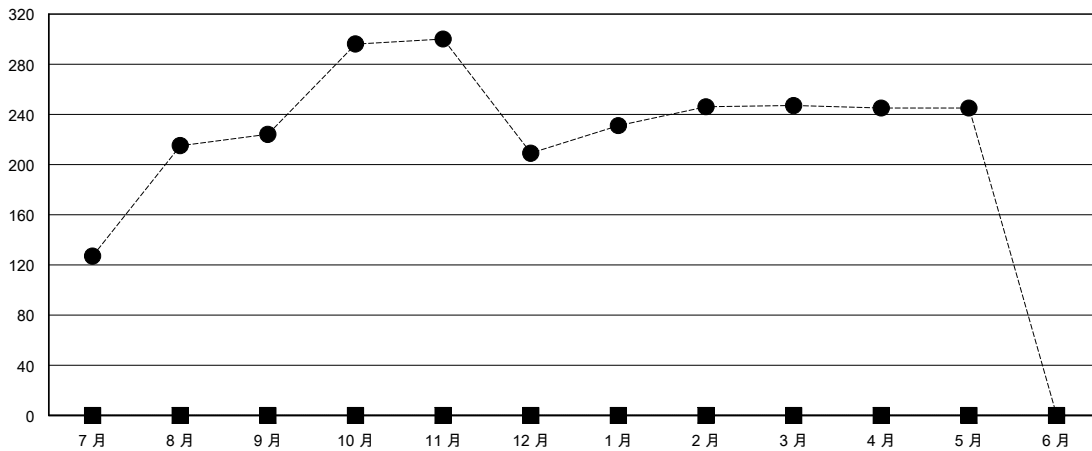

# MONTHLY MEMBERSHIP PROGRESS REPORT

District 300B 5

Results as of: 5/31/2024

GMT:

地點 REP OF CHINA

GMT憲章區

分會			
成果 2023-2024			
季	新分會目標	新會	會員流失的分會
7月/8月/9月	0	0	0
10月/11月/12月	0	1	0
1月/2月/3月	0	0	0
4月/5月/6月	0	0	1

位會員@每位須繳			
成果 2023-2024			
季	會員淨增長目標	實際會員增長數	實際退會會員 (包括轉會)
7月/8月/9月	0	331	31
10月/11月/12月	0	107	108
1月/2月/3月	0	44	2
4月/5月/6月	0	3	4

目標與實際新會累積

目標和實際會員累積

已取消的分會: 1

47 CLUBS OF 52 增添1位或以上的新會員

性別分佈

男 1,212 (73.28%)  
女 440 (26.60%)