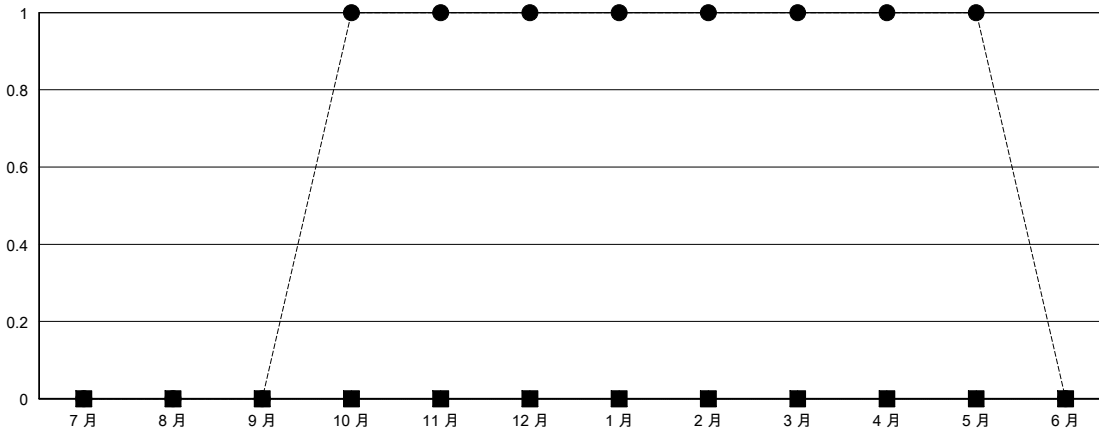

# MONTHLY MEMBERSHIP PROGRESS REPORT

District 300B 5

Results as of: 5/31/2024

GMT:

地點 REP OF CHINA

GMT憲章區

分會			
成果 2023-2024			
季	新分會目標	新會	會員流失的分會
7月/8月/9月	0	0	0
10月/11月/12月	0	1	0
1月/2月/3月	0	0	0
4月/5月/6月	0	0	1

位會員@每位須繳			
成果 2023-2024			
季	會員淨增長目標	實際會員增長數	實際退會會員 (包括轉會)
7月/8月/9月	0	331	31
10月/11月/12月	0	107	108
1月/2月/3月	0	44	2
4月/5月/6月	0	3	4

目標與實際新會累積

目標和實際會員累積

已取消的分會: 1

47 CLUBS OF 52 增添1位或以上的新會員

性別分佈

男 1,212 (73.28%)  
女 440 (26.60%)